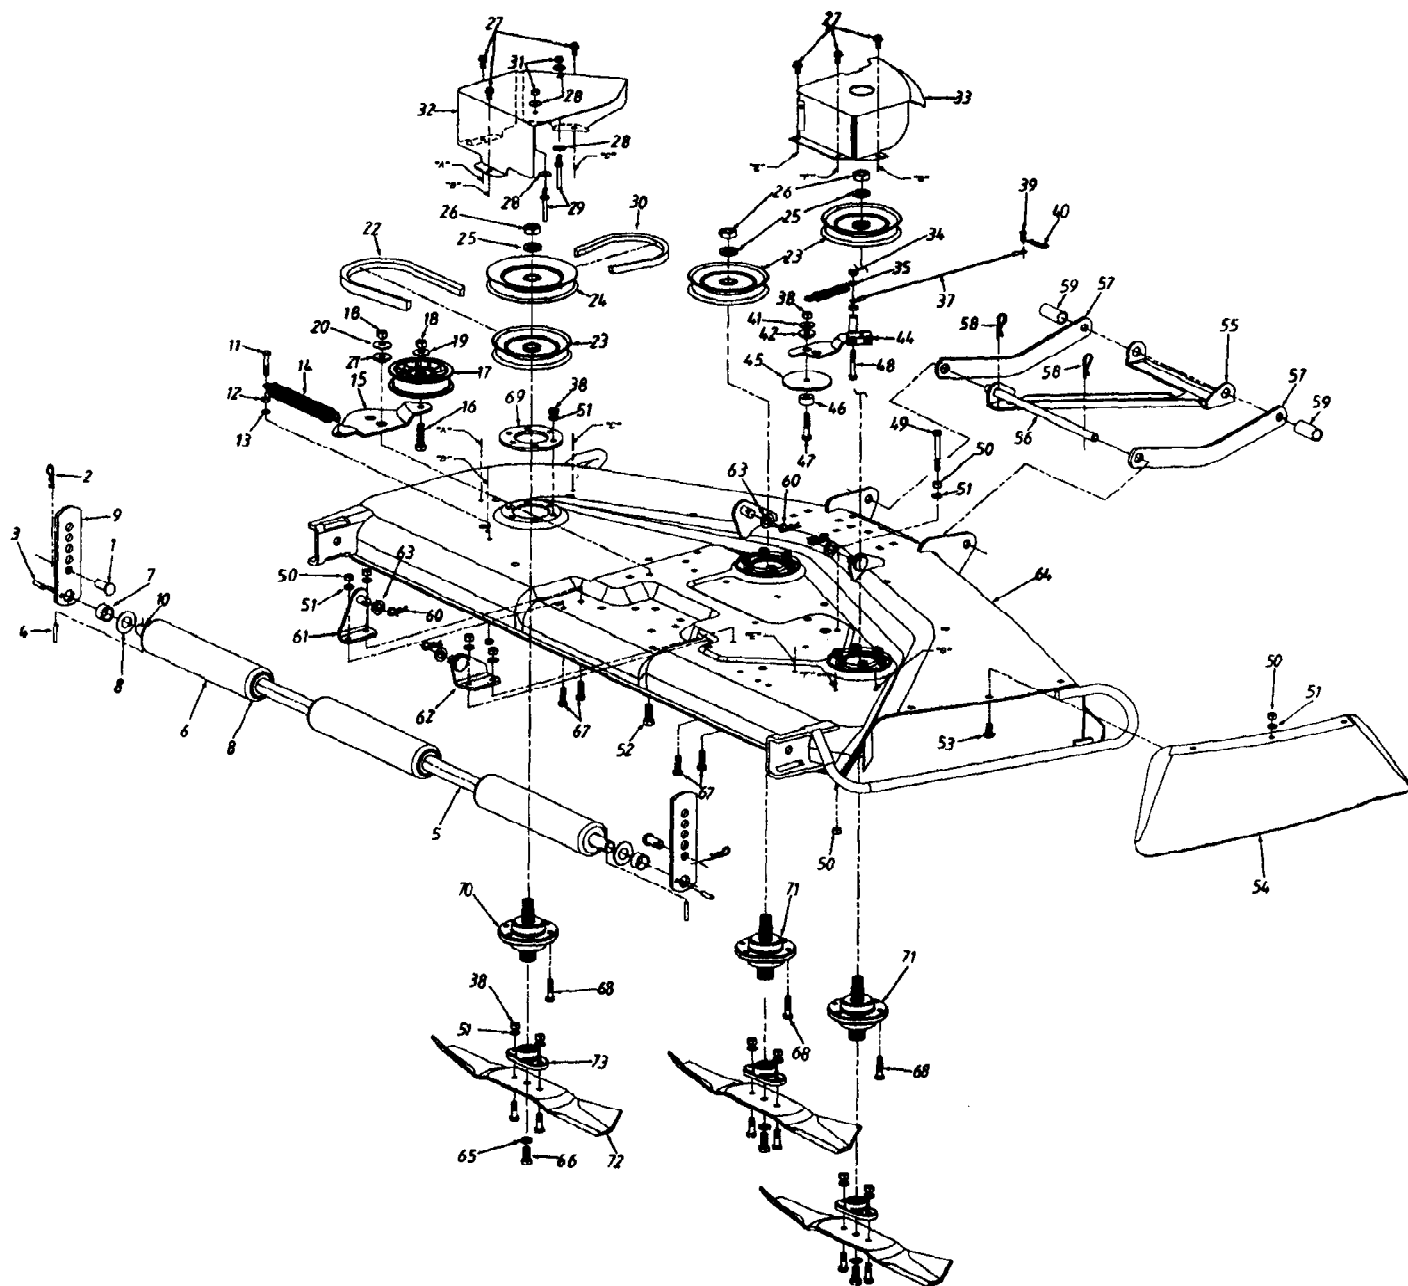

146Z836P190 Garden Tractor GT-205 (1996)
Mowing Deck

Page 17 of 21

Ref #	Part Number	Qty	S/P/F	Description
1	711-0310	1	S	Clevis Pin
2	714-0101	1	S	Hairpin Clip
3	715-0108	1	/P	Spring Pin 1/4" x 1" Lg.
4	715-0246	1	S	Spring Pin 3/16" x 1-1/4" Lg.
5	750-0288	1	S	Spacer .82" I.D.
6	731-0335	1		Deck Roller
7	750-0212	1	S	Spacer .75" I.D.
8	736-0188	1	/P	Fl-Wash. .76" I.D. x 1.5" O.D.
9	12650	1		Height Adjuster
10	738-0295	1		Roller Shaft
11	710-0698	1	/P	Hex Bolt 1/4-28 x 1.5" Lg. (Gr. 5)
12	712-0138	1	S	Hex Nut 1/4-28 Thd.
13	736-0329	1	S	L-Wash. 1/4" I.D.
14	732-0594A	1	S	Ext. Spring 7.33" Lg.
15	783-0139	1	S	Idler Brkt.
16	710-0459	1	S	Hex Bolt 3/8-24 x 1.5" Lg.
17	756-0627	1	S	Idler Pulley
18	712-0241	1	/P	Hex Nut 3/8-24 Thd.
19	736-0105	1	/P	Bell-Wash. 3/8" I.D.
20	736-0331	1	/P	Bell-Wash. .39" I.D. x 1.13" O.D.
21	738-0347	1	S	Shld. Spacer .625" I.D.
22	754-0291A	1	S	"V"-Belt
23	756-0519	1	/P	Deck Pulley
24	756-0604	1		Upper Deck Pulley
25	736-0158	1	S	L-Wash. 5/8" I.D.
26	712-0318	1	/P	Hex Jam Nut 5/8-18 Thd.
27	710-0599	1	/P	Hex Wash. Hd. Scr. 1/4-20 x .5" Lg.
28	736-0270	1	/P	Bell-Wash. 1/4" I.D.
29	711-0747	1	S	Belt Guard Pin
30	754-0364	1	S	"V"-Belt
31	712-0287	1	S	Hex Nut 1/4-20 Thd.
32	783-0131	1		Belt Guard - L.H.
33	783-0130	1		Belt Guard - R.H.
34	712-0117	1	S	Hex L-Nut 1/4-28 Thd.
35	732-0429A	1	S	Ext. Spring 3.97" Lg.
?36	712-0138	1	S	Hex Nut 1/4-28 Thd.
37	727-0295	1		Brake Cable
38	712-0123	1	/P	Hex Nut 5/16-24 Thd.
39	711-0701	1	S	Clevis Pin
40	714-0104	1	S	Hairpin Clip
41	736-0425	1	S	Bell-Wash. .325" I.D.
42	748-0234	1	/P	Shld. Spacer
?43	750-0470	1		Spacer .96" Lg.
44	17116	1	S	Brake Ass'y.
45	736-0416	1		Fl-Wash. 5/16" I.D. x .3" O.D.
46	750-0214	1		Spacer .44" Lg.
47	710-0624	1	/P	Hex Bolt 5/16-24 x 1.5" Lg. (Gr. 5)
48	710-0559	1		Hex Bolt 1/4-28 x 1.75" Lg. (Gr. 5)
49	710-0378	1	/P	Hex Bolt 5/16-18 x 2.5" Lg.
50	712-0267	1	S	Hex Nut 5/16-18 Thd.
51	736-0119	1	S	L-Wash. 5/16" I.D.
52	710-0152	1	S	Hex Bolt 3/8-24 x 1" Lg.
53	710-0451	1	/P	Carr. Bolt 5/16-18 x .75" Lg.